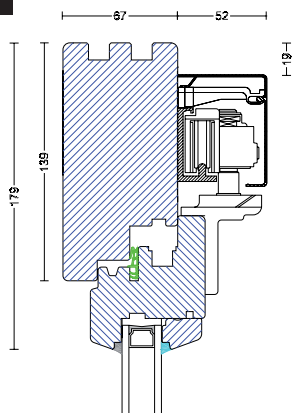

T901.2

Indadgående foldedør