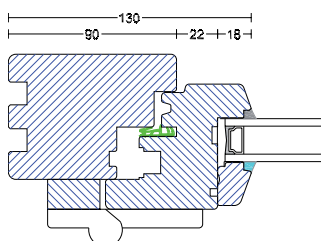

Udvendig karmsmål

Maks. bredde: 6.000 mm
Maks. højde: 2.510 mm

Rammemål/vægt

Min. glasfals bredde: 480 mm
Maks. glasfals bredde: 764 mm
Maks. vægt: 60 kg pr. ramme

C903

T406

C907

T406