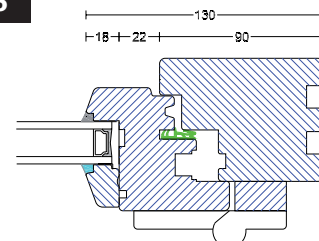

Udvendig karmsmål

Maks. bredde: 6.000 mm
Maks. højde: 2.510 mm

Rammemål/vægt

Min. glasfals bredde: 480 mm
Maks. glasfals bredde: 764 mm
Maks. vægt: 60 kg pr. ramme

C903

T406

C907

T406