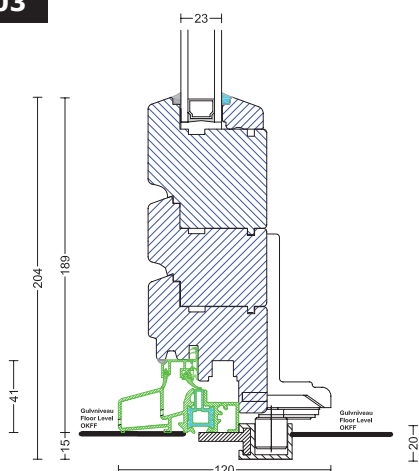

Udvendig karmsmål

Maks. bredde: 6.000 mm
Maks. højde: 2.510 mm

Rammemål/vægt

Min. glasfals bredde: 480 mm
Maks. glasfals bredde: 764 mm
Maks. vægt: 60 kg pr. ramme

C903

T406

C907

T406