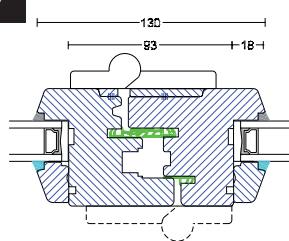

Udvendig karmsmål

Maks. bredde: 6.000 mm
Maks. højde: 2.510 mm

Rammemål/vægt

Min. glasfals bredde: 480 mm
Maks. glasfals bredde: 764 mm
Maks. vægt: 60 kg pr. ramme

C903

T406

C907

T406