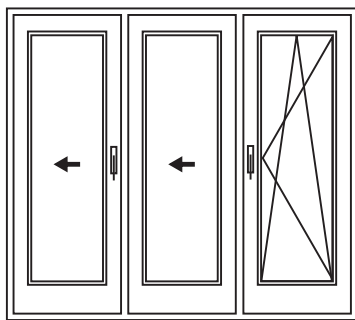

Udvendig karmsmål

Maks. bredde: 6.000 mm
Maks. højde: 2.510 mm

Rammemål/vægt

Min. glasfals bredde: 480 mm
Maks. glasfals bredde: 764 mm
Maks. vægt: 60 kg pr. ramme

C903

T406

C907

T406