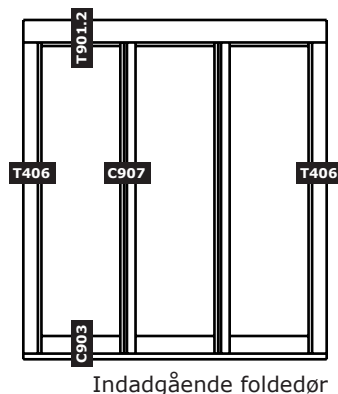

T901.2

Indadgående foldedør