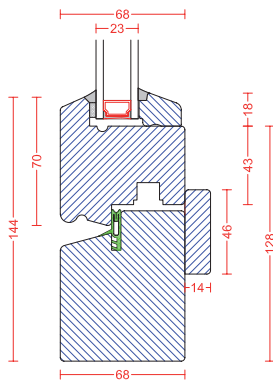

Lyngholm

Lyngholm er et rundt oplukkeligt vippevindue. Vinduets unikke konstruktion gør at vi her kan konstruere et helt rundt vindue, der kan åbnes, dog kræves det at vinduet har en diameter på minimum 750 mm. Vinduet leveres med forkromet hængsler, 2 punkts kantstanglås med natventilation samt tilhørende anodiseret vindues greb.

101

102

Målbestemmelser:

	Min.	Max.
Rundt vippevindue	750 mm	1998 mm