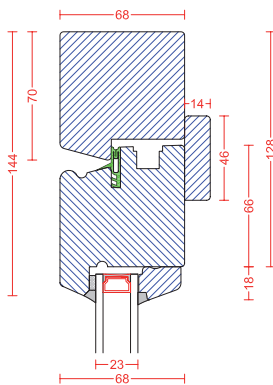

Lyngholm

Lyngholm er et rundt oplukkeligt vippevindue. Vinduets unikke konstruktion gør at vi her kan konstruere et helt rundt vindue, der kan åbnes, dog kræves det at vinduet har en diameter på minimum 750 mm. Vinduet leveres med forkromet hængsler, 2 punkts kantstanglås med natventilation samt tilhørende anodiseret vindues greb.

101

102

Målbestemmelser:

	Min.	Max.
Rundt vippevindue	750 mm	1998 mm